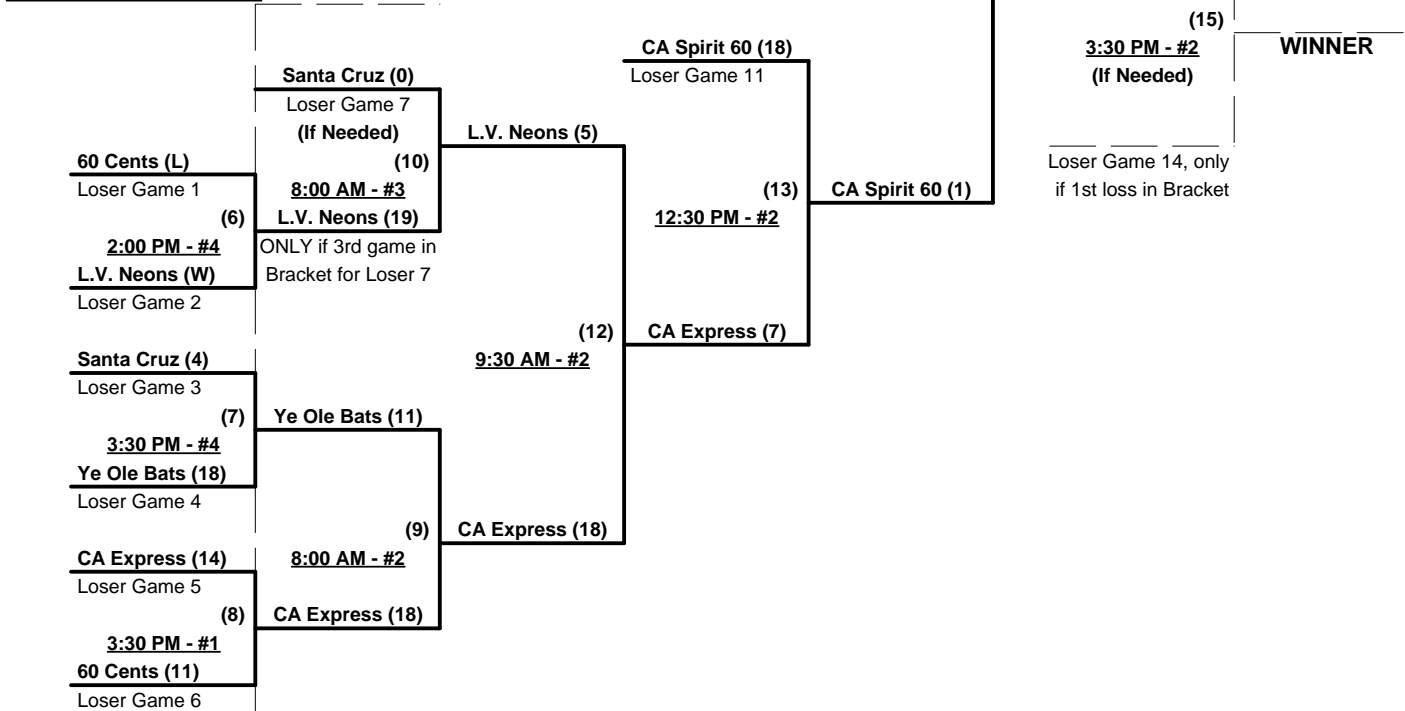

Elimination Bracket